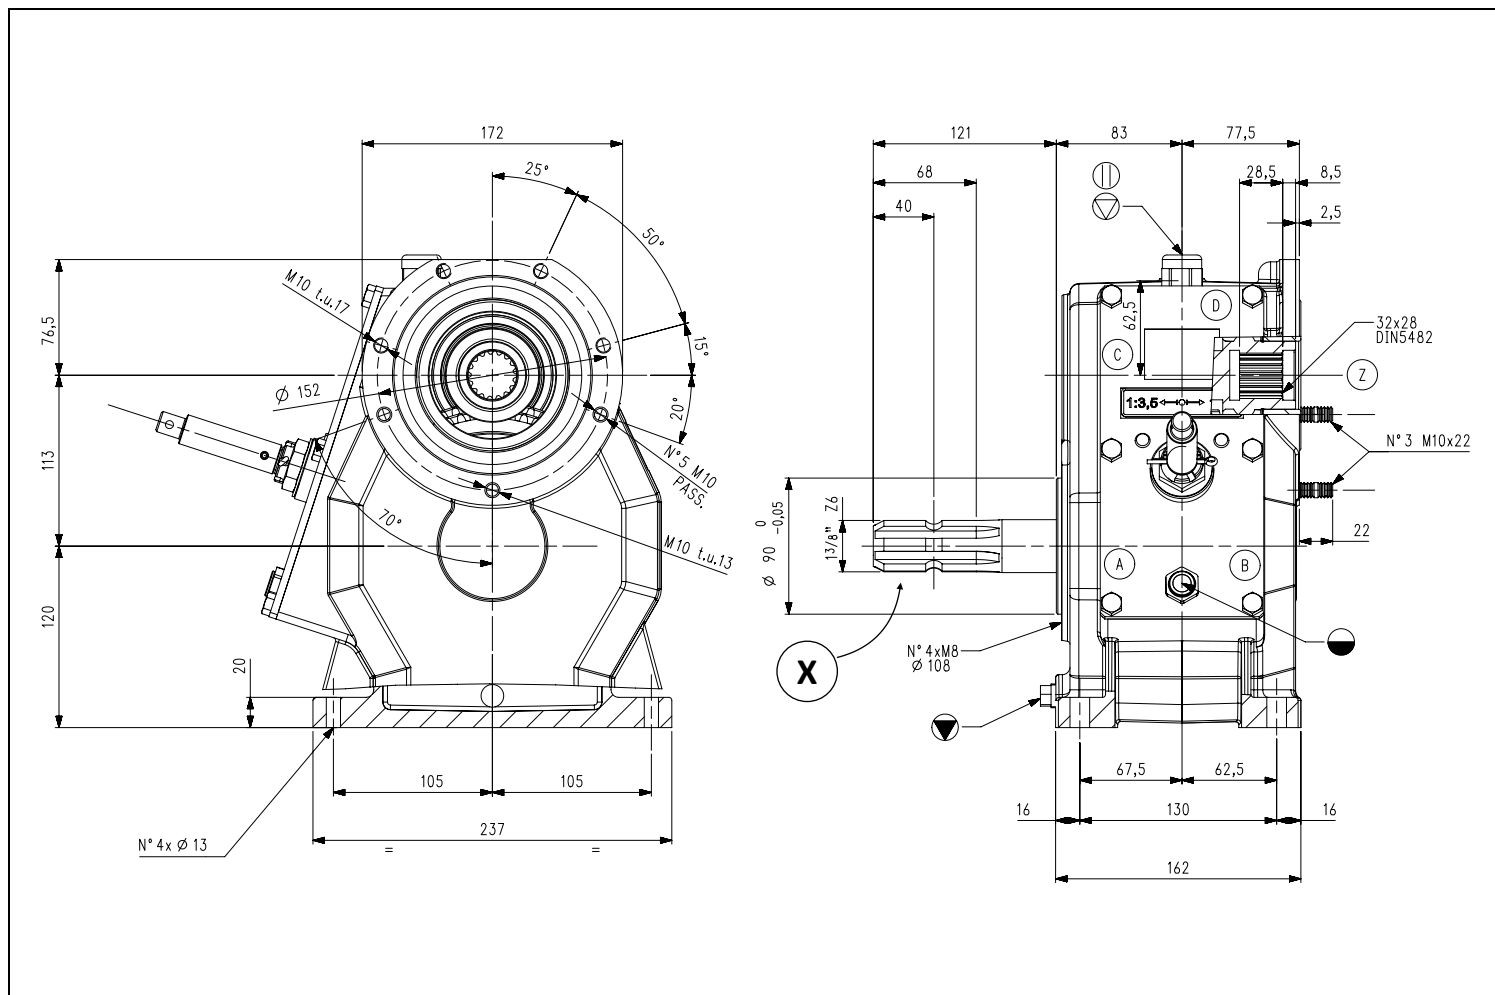

Codice Prodotto <i>Product Code</i>	9.721.516.10	 Fornito Privo di Lubrificante! Supplied without oil!
Descrizione <i>Description</i>	D-21A	

Tipo * Type *	Rapporto Ratio	Giri entrata Input r.p.m.	Potenza entrata Input Power [kW]	Momento Torcente Uscita Output Torque [daNm]	Peso Weight [kg]	Albero Ingresso Input shaft	Sensi di Rotazione Direction of Rotation
MC	1:3,6	540	40,5	19,9	24,6	X	
MC	1:4,9	540	40,5	15,9		X	

* Tipo: M= Moltiplicatore di Giri R= Riduttori di Giri O= Rinvio 1:1 RC= Riduttore Cambio di Velocità MC= Moltiplicatore Cambio di Velocità
 * Type: M= Speed Increaser R= Reducer O= Gearbox 1:1 RC= Speed-Change Reducer MC= Speed-Change Increaser